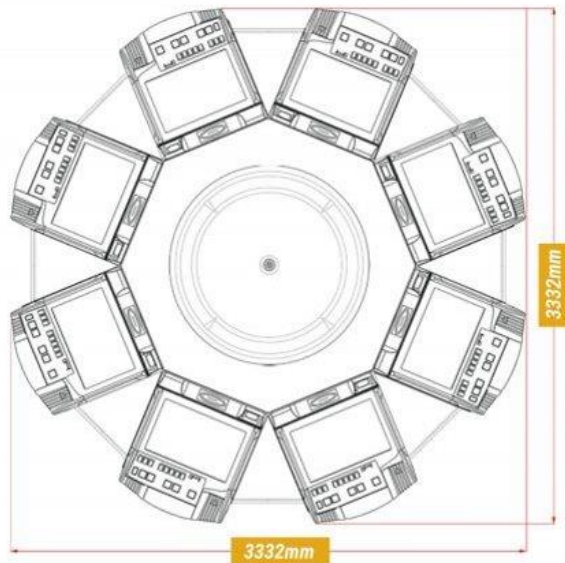

8 y 10 puestos

by the face

ARISTOCRAT

LOTUS MG
ROULETTE

Contáctanos!

www.vidcomercial.com

vidcomercial@grupovid.com