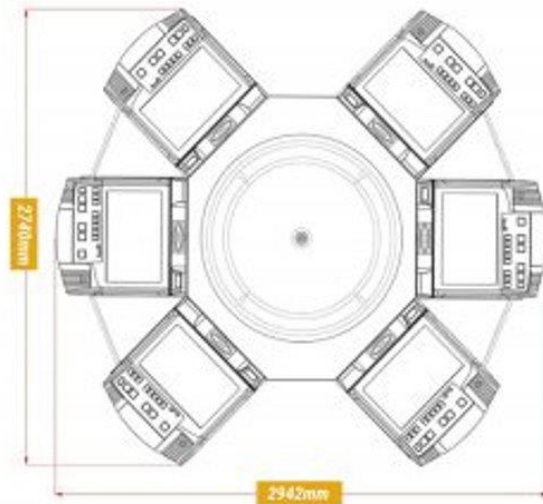

En variable, durante los 6 primeros meses. Sin cuotas fijas ni pago inicial.

50% de descuento

Por tu segunda compra de una Lotus 8 con TiTo

100%

...satisfecho!

Planos y medidas

4 puestos

5 y 6 puestos