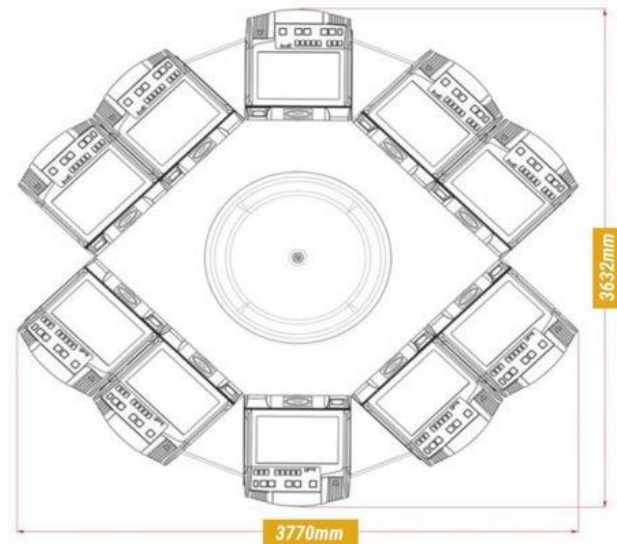

8 y 10 puestos