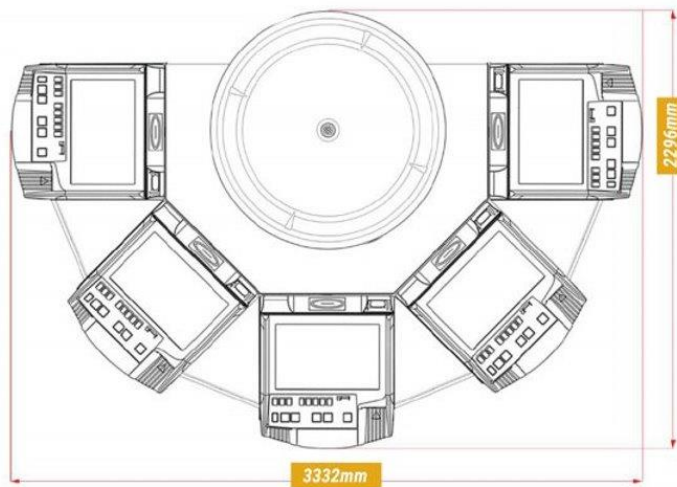

En variable, durante los 6 primeros meses. Sin cuotas fijas ni pago inicial.

50% de descuento

Por tu segunda compra de una Lotus 8 con TiTo

100%

...satisfecho!

Planos y medidas

4 puestos

5 y 6 puestos