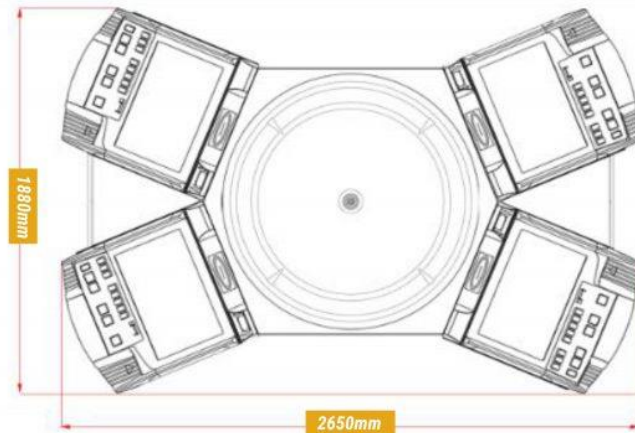

En variable, durante los 6 primeros meses. Sin cuotas fijas ni pago inicial.

50% de descuento

Por tu segunda compra de una Lotus 8 con TiTo

100%

...satisfecho!

Planos y medidas

4 puestos

5 y 6 puestos